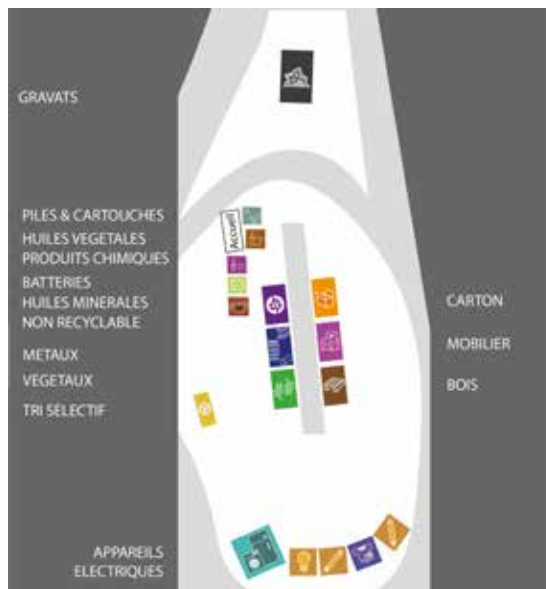

PRODUISONS MOINS DE DÉCHETS, TRIONS PLUS ... PRÉSERVONS L'ENVIRONNEMENT

Plus d'informations : www.argonne-meuse.fr - 03 29 87 40 12 - environnement@argonne-meuse.fr

Je trie mes emballages ménagers

Cartons d'emballage vides, briques alimentaires, cartonnettes, barquettes en polystyrène

Bouteilles, flacons plastiques, pots de yaourt

Boîtes, canettes, bidons métalliques, bouchons, couvercles

Papier, journaux, magazines, prospectus, catalogues, enveloppes

Capsules de café, feuilles aluminium, sacs et films, plaquettes de médicaments

Les bons gestes du tri :
Ne pas mettre les emballages les uns dans les autres ;
Ne pas rincer les emballages, il suffit de bien les vider.

Ne vont pas dans le sac jaune :

Déchets alimentaires

Mouchoirs, essuie-tout, couches

Petits objets cassés en plastique

Vêtements, chaussures, maroquinerie

Bouteille en verre, bocaux

dans un sac fermé

La déchetterie

de Briulles-sur-Meuse

L'accès à la déchetterie se fait grâce à une carte d'accès délivrable à la communauté de communes Argonne-Meuse (Clermont-en-Argonne ou Varennes-en-Argonne).

Horaires d'hiver		Horaires d'été	
Du 1er novembre au 31 mars		Du 1er avril au 31 octobre	
Mardi	9h-12h /	Mardi,	8h30-12h /
Mercredi	13h30-17h30	Mercredi	14h-18h
Samedi	9h-12h/13h-17h	Samedi	9h-12h/14h-18h
Dimanche	9h-12h	Dimanche	9h-12h

Les conteneurs à textile

Tous les textiles, linge de maison et chaussures peuvent être rapportés pour être valorisés, quel que soit leur état. **Ils doivent être placés propres et secs dans un sac et les chaussures liées par paire.**

Les conteneurs à textile se situent à Aubréville, Clermont-en-Argonne, Consenvoye, Dombasle-en-Argonne, Forges-sur-Meuse, Gesnes-en-Argonne, Les Islettes, Montfaucon d'Argonne, Neuville-en-Argonne, Romagne-sous-Montfaucon et Varennes-en-Argonne.

Je fais mon compost

Pour acquérir un composteur en bois de 600 litres à prix préférentiel ou obtenir des conseils pratiques, contactez la communauté de communes Argonne-Meuse au 03 29 87 40 12 ou environnement@argonne-meuse.fr