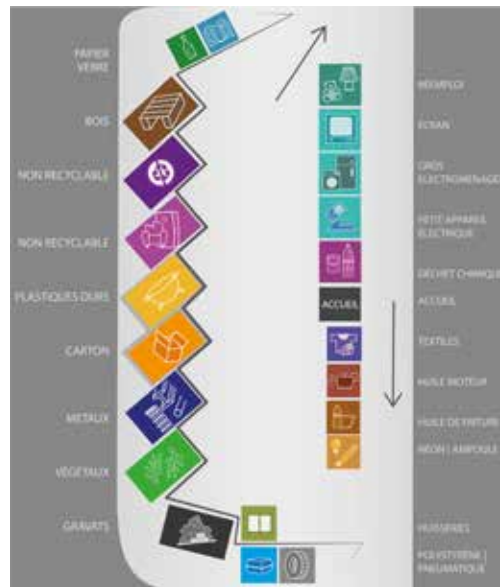

PRODUISONS MOINS DE DÉCHETS, TRIONS PLUS ... PRÉSERVONS L'ENVIRONNEMENT

Plus d'informations : www.argonne-meuse.fr - 03 29 87 40 12 - environnement@argonne-meuse.fr

Je trie mes emballages ménagers

- Cartons d'emballage vides, briques alimentaires, cartonnettes, barquettes en polystyrène
- Bouteilles, flacons plastiques, pots de yaourt
- Boîtes, canettes, bidons métalliques, bouchons, couvercles
- Capsules de café, feuilles aluminium, sacs et films, plaquettes de médicaments
- Papier, journaux, magazines, prospectus, catalogues, enveloppes

Les bons gestes du tri :
Ne pas mettre les emballages les uns dans les autres ;
Ne pas rincer les emballages, il suffit de bien les vider.

Ne vont pas dans le sac jaune :

- Déchets alimentaires
- Mouchoirs, essuie-tout, couches
- Petits objets cassés en plastique
- Vêtements, chaussures, maroquinerie
- Bouteille en verre, bocaux

dans un sac fermé

La déchetterie de Thierville-sur-Meuse

Horaires d'ouverture

Lundi	9h-12h
Mardi	9h-12h
Mercredi	9h-12h et 14h-18h
Jeudi	14h-18h
Vendredi	9h-12h et 14h-18h
Samedi	9h-12h et 14h-18h
Dimanche	9h-12h

La disposition des bennes est susceptible d'évoluer au cours de l'année.

Les conteneurs à textile

Tous les textiles, linge de maison et chaussures peuvent être rapportés pour être valorisés, quel que soit leur état. Ils doivent être placés propres et secs dans un sac et les chaussures liées par paire.

Les conteneurs à textile se situent à Aubréville, Clermont-en-Argonne, Consenvoye, Dombasle-en-Argonne, Forges-sur-Meuse, Gesnes-en-Argonne, Les Islettes, Montfaucon d'Argonne, Neuville-en-Argonne, Romagne-sous-Montfaucon et Varennes-en-Argonne.

Je fais mon compost

Pour acquérir un composteur en bois de 600 litres à prix préférentiel ou obtenir des conseils pratiques, contactez la communauté de communes Argonne-Meuse au 03 29 87 40 12 ou environnement@argonne-meuse.fr