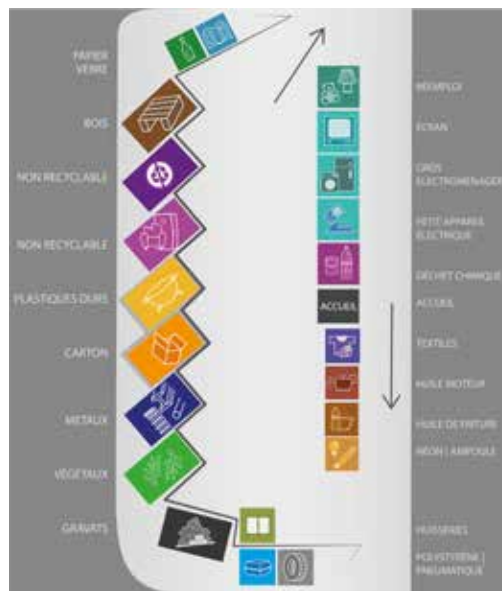

PRODUISONS MOINS DE DÉCHETS, TRIONS PLUS ... PRÉSERVONS L'ENVIRONNEMENT

Plus d'informations : www.argonne-meuse.fr - 03 29 87 40 12 - environnement@argonne-meuse.fr

Je trie mes emballages ménagers

- Cartons d'emballage vides, briques alimentaires, cartonnettes, barquettes en polystyrène
- Bouteilles, flacons plastiques, pots de yaourt
- Boîtes, canettes, bidons métalliques, bouchons, couvercles
- Capsules de café, feuilles aluminium, sacs et films, plaquettes de médicaments
- Papier, journaux, magazines, prospectus, catalogues, enveloppes

Les bons gestes du tri :
Ne pas mettre les emballages les uns dans les autres ;
Ne pas rincer les emballages, il suffit de bien les vider.

Ne vont pas dans le sac jaune :

- Déchets alimentaires
- Mouchoirs, essuie-tout, couches
- Petits objets cassés en plastique
- Vêtements, chaussures, maroquinerie
- Bouteille en verre, bocaux

dans un sac fermé

La déchetterie de Thierville-sur-Meuse

Horaires d'ouverture

Lundi	9h-12h
Mardi	9h-12h
Mercredi	9h-12h et 14h-18h
Jeudi	14h-18h
Vendredi	9h-12h et 14h-18h
Samedi	9h-12h et 14h-18h
Dimanche	9h-12h